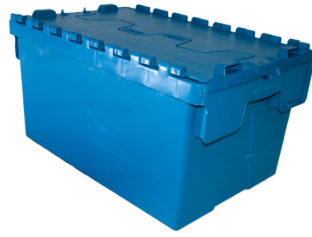

4un

LINHA RETANGULAR

cores especiais sob consulta

● ● PP/PEAD

ALC 6425

C: 600 | L:400 | A:250 mm
Capacidade: 44L
Peso: 2,700Kg

ALC 6432

C: 600 | L:400 | A:320 mm
Capacidade: 57L
Peso: 3,100 Kg