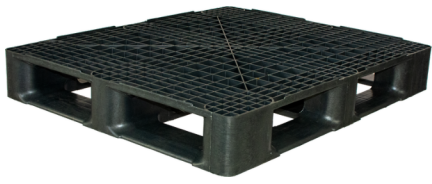

TAMPA GLT 201

C:1200 | L:1000 | A:60 mm
Peso: 8 Kg

LINHA PALLET - ESTRADO - RKLT

cores especiais sob consulta

● ● **PP/PEAD**

PALLET 1210-6

C:1200 | L:1000 | A:165 mm
Carga Dinâmica 1500Kg
Carga Estática 7500Kg
Peso: 18,5 Kg