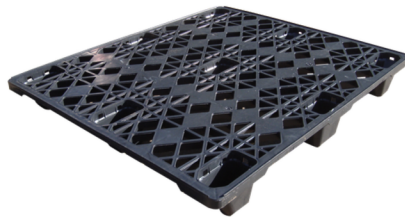

TAMPA GLT 201

C:1200 | L:1000 | A:60 mm
Peso: 8 Kg

LINHA PALLET - ESTRADO - RKLT

cores especiais sob consulta

● ● **PP/PEAD**

PALLET 1210-6

C:1200 | L:1000 | A:165 mm
Carga Dinâmica 1500Kg
Carga Estática 7500Kg
Peso: 18,5 Kg

PALLET 1210-3

C:1200 | L:1000 | A:165 mm
Carga Dinâmica 1500Kg
Carga Estática 6500Kg
Peso: 17 Kg

PALLET KLT 1210-3

C:1200 | L:1000 | A:170 mm
Carga Dinâmica 1500Kg
Carga Estática 7500Kg
Peso: 22,5 Kg

PALLET KLT FECHADO

C:1200 | L:1000 | A:170 mm
Carga Dinâmica 1500Kg
Carga Estática 7500Kg
Peso: 23 Kg

PALLET LEVE

C:1200 | L:1000 | A:150 mm
Carga Dinâmica 1000Kg
Carga Estática 2600Kg
Peso: 7,9 Kg

ESTRADO 500

C:500 | L:500 | A:50 mm
Carga Suportada: 1000Kg / m²
Peso: 1,300Kg

5un

ESTRADO 250

C:500 | L:250 | A:25 mm
Carga Suportada: 500Kg / m²
Peso: 0,500 Kg

15un

RKLT-4315

C:400 | L:300 | A:150 mm
Capacidade: 9 Kg | 10L
Peso: 1,350 Kg

RKLT-4329

C:400 | L:300 | A:290 mm
Capacidade: 10Kg | 22L
Peso: 2Kg