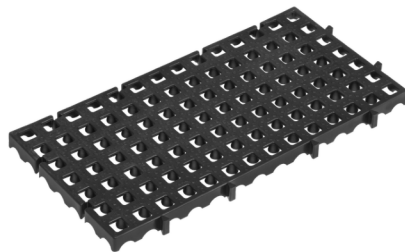

C:1200 | L:1000 | A:170 mm
Carga Dinâmica 1500Kg
Carga Estática 7500Kg
Peso: 23 Kg

PALLET LEVE

C:1200 | L:1000 | A:150 mm
Carga Dinâmica 1000Kg
Carga Estática 2600Kg
Peso: 7,9 Kg

ESTRADO 500

C:500 | L:500 | A:50 mm
Carga Suportada: 1000Kg / m²
Peso: 1,300Kg

5un

ESTRADO 250

C:500 | L:250 | A:25 mm
Carga Suportada: 500Kg / m²
Peso: 0,500 Kg

15un

RKLT-4315

C:400 | L:300 | A:150 mm
Capacidade: 9 Kg | 10L
Peso: 1,350 Kg

RKLT-4329

C:400 | L:300 | A:290 mm
Capacidade: 10Kg | 22L
Peso: 2Kg