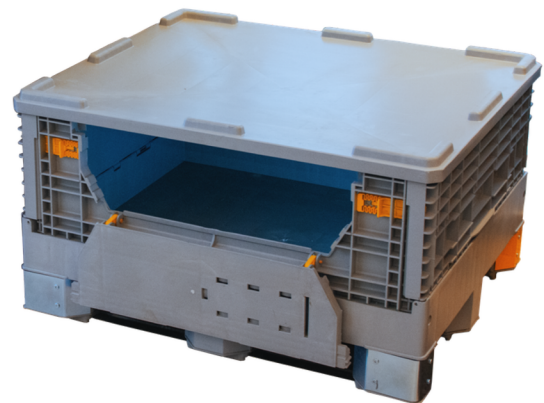

GLT TITANIUM

GLT TITANIUM 860

C:1200 | L:1000 | A:860 mm
Carga Dinâmica 800Kg
Carga Estática 2100Kg
Capacidade 707 L
Peso: 51 Kg

GLT TITANIUM 660

C:1200 | L:1000 | A:660 mm
Carga Dinâmica 600Kg
Carga Estática 1800Kg
Capacidade 500 L
Peso: 46 Kg

GLT HEAVY

C:1200 | L:1000 | A:860 mm
Carga Dinâmica 800Kg
Carga Estática 2100Kg
Capacidade 707 L
Peso: 61 Kg

GLT MOBIL

C:1200 | L:1000 | A:860 mm
Carga Dinâmica 800Kg
Carga Estática 2100Kg
Capacidade 707 L
Peso: 50 Kg