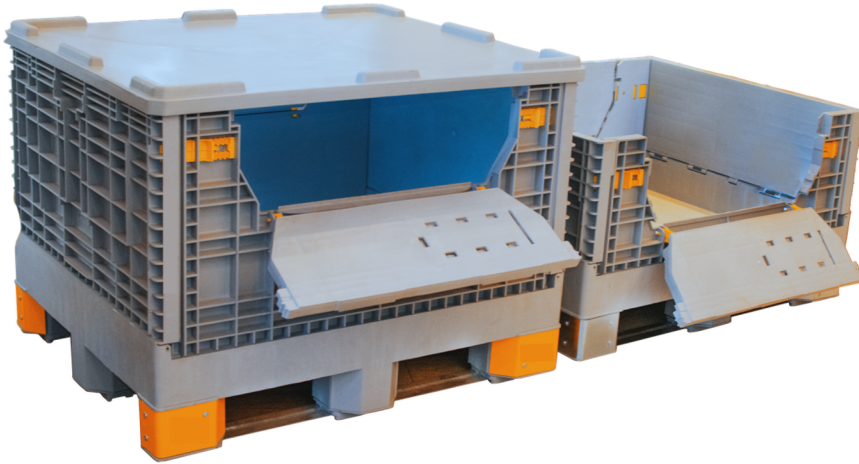

04

Linha de Caixas Organizadora

- Caixa Organizadora

05

Linha de Gaveteiros BINs

- Gaveteiro Bin & Estante para Bin

06

Linha Retangular

GLT TITANIUM

GLT TITANIUM 860

C:1200 | L:1000 | A:860 mm
Carga Dinâmica 800Kg
Carga Estática 2100Kg
Capacidade 707 L
Peso: 51 Kg

GLT TITANIUM 660

C:1200 | L:1000 | A:660 mm
Carga Dinâmica 600Kg
Carga Estática 1800Kg
Capacidade 500 L
Peso: 46 Kg

GLT HEAVY

C:1200 | L:1000 | A:860 mm
Carga Dinâmica 800Kg
Carga Estática 2100Kg
Capacidade 707 L
Peso: 61 Kg

GLT MOBIL

C:1200 | L:1000 | A:860 mm
Carga Dinâmica 800Kg
Carga Estática 2100Kg
Capacidade 707 L
Peso: 50 Kg