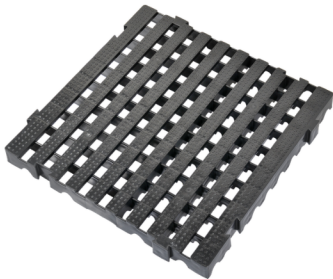

TAMPA GLT 201

C:1200 | L:1000 | A:60 mm
Peso: 8 Kg

LINHA PALLET - ESTRADO - RKLT

cores especiais sob consulta

● ● **PP/PEAD**

PALLET 1210-6

C:1200 | L:1000 | A:165 mm
Carga Dinâmica 1500Kg
Carga Estática 7500Kg
Peso: 18,5 Kg

PALLET 1210-3

C:1200 | L:1000 | A:165 mm
Carga Dinâmica 1500Kg
Carga Estática 6500Kg
Peso: 17 Kg

PALLET KLT 1210-3

C:1200 | L:1000 | A:170 mm
Carga Dinâmica 1500Kg
Carga Estática 7500Kg
Peso: 22,5 Kg

PALLET KLT FECHADO

C:1200 | L:1000 | A:170 mm
Carga Dinâmica 1500Kg
Carga Estática 7500Kg
Peso: 23 Kg

PALLET LEVE

C:1200 | L:1000 | A:150 mm
Carga Dinâmica 1000Kg
Carga Estática 2600Kg
Peso: 7,9 Kg

ESTRADO 500

C:500 | L:500 | A:50 mm
Carga Suportada: 1000Kg / m²
Peso: 1,300Kg

5un

ESTRADO 250

C:500 | L:250 | A:25 mm
Carga Suportada: 500Kg / m²
Peso: 0,500 Kg

15un

RKLT-4315

C:400 | L:300 | A:150 mm
Capacidade: 9 Kg | 10L
Peso: 1,350 Kg

RKLT-4329

C:400 | L:300 | A:290 mm
Capacidade: 10Kg | 22L
Peso: 2Kg